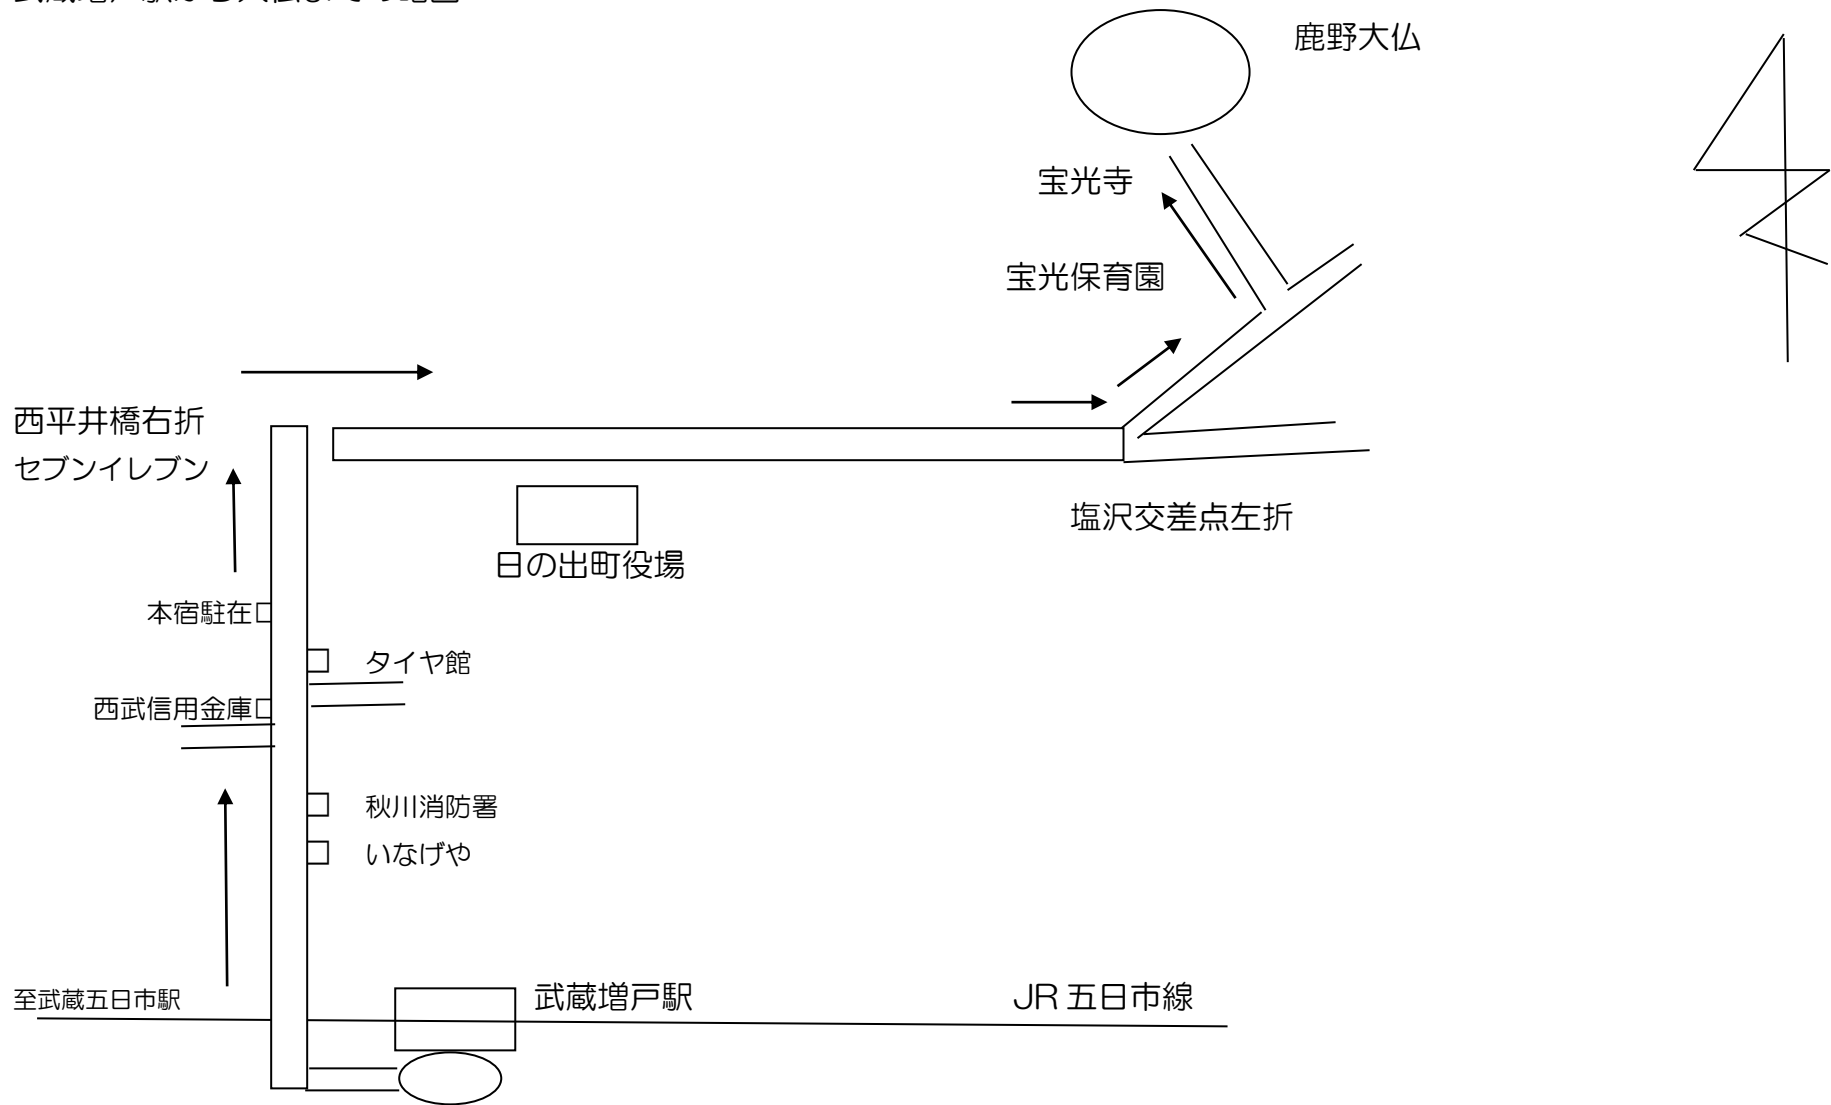

武蔵増戸駅から大仏までの略図

連絡先 東京都西多摩郡日の出町平井3392

宝光寺（ほうこうじ）電話042-597-0711 参拝時間 午前9時から午後4時30分